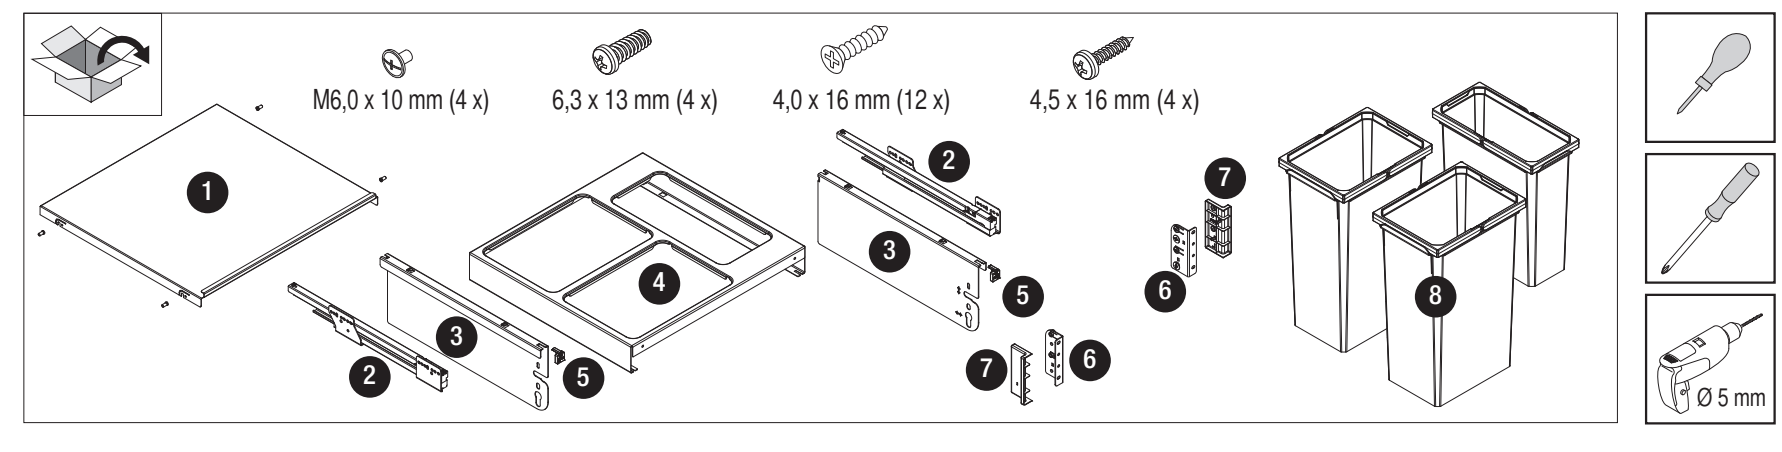

VS ENVI® Space XX 515

400
450
500
600

Alle Maße sind in mm angegeben. All dimensions are in millimeters.

44011965_01

VS ENVI® Space XX 515 300

2 - 10