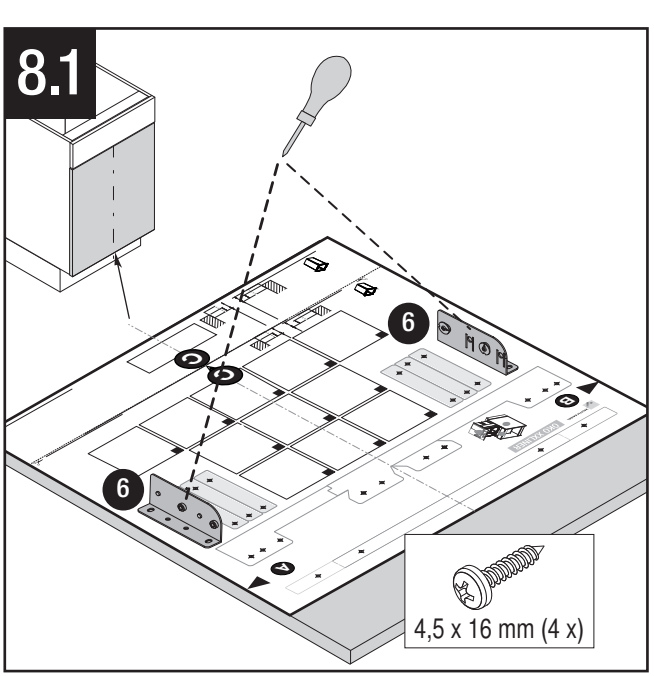

VS ENVI® Space XX 515

400
450
500
600

Alle Maße sind in mm angegeben. All dimensions are in millimeters.

44011965_01

VS ENVI® Space XX 515 300

2 - 10