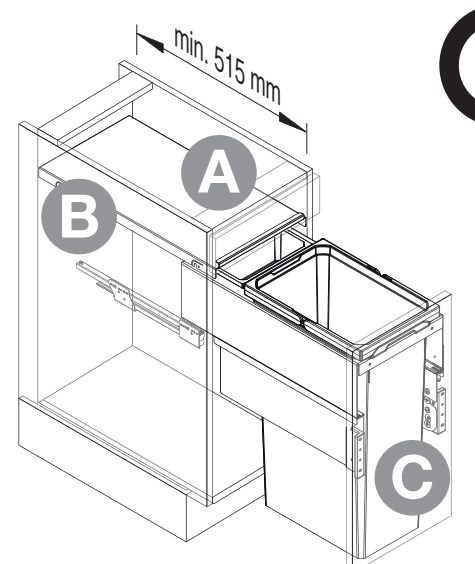

VS ENVI® Space XX 515

400
450
500
600

Alle Maße sind in mm angegeben. All dimensions are in millimeters.

44011965_01

VS ENVI® Space XX 515 300

2 - 10