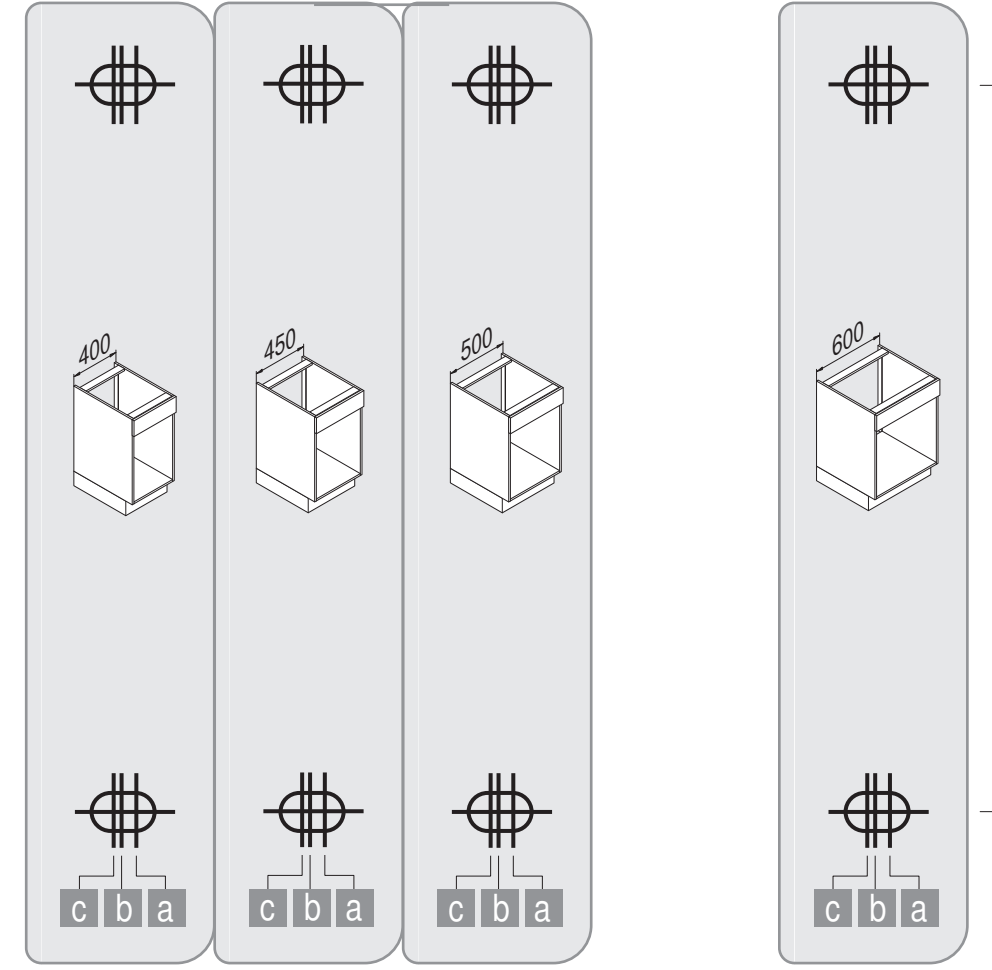

VS ENVI® Space XX 515

400
450
500
600

Alle Maße sind in mm angegeben. All dimensions are in millimeters.

44011965_01

VS ENVI® Space XX 515 300

2 - 10