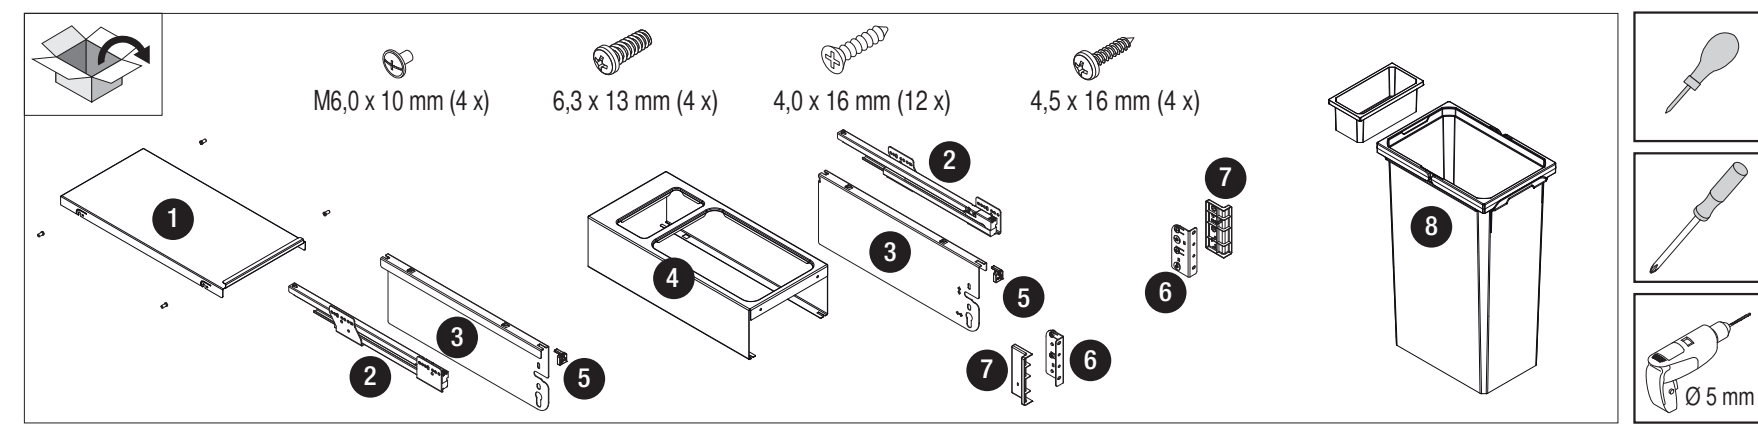

VS ENVI® Space XX 515

400
450
500
600

Alle Maße sind in mm angegeben. All dimensions are in millimeters.

44011965_01

VS ENVI® Space XX 515 300

2 - 10