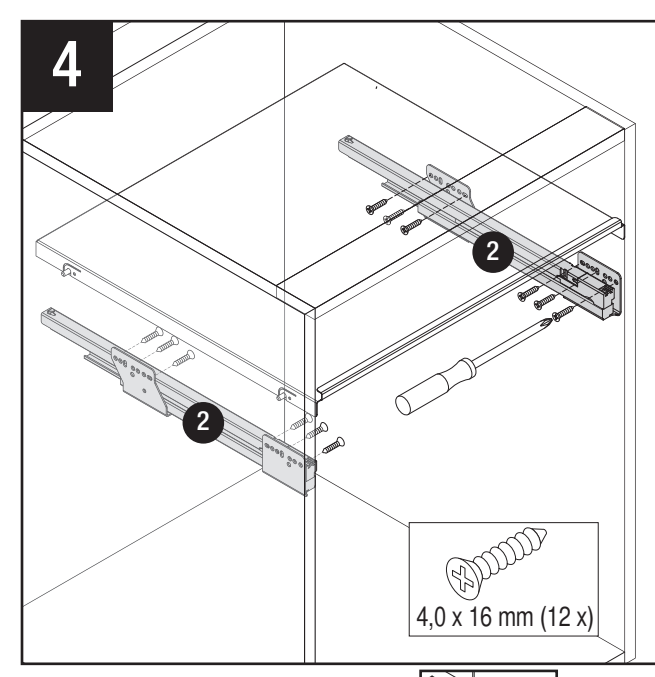

VS ENVI® Space XX 515

400
450
500
600

Alle Maße sind in mm angegeben. All dimensions are in millimeters.

44011965_01

VS ENVI® Space XX 515 300

2 - 10