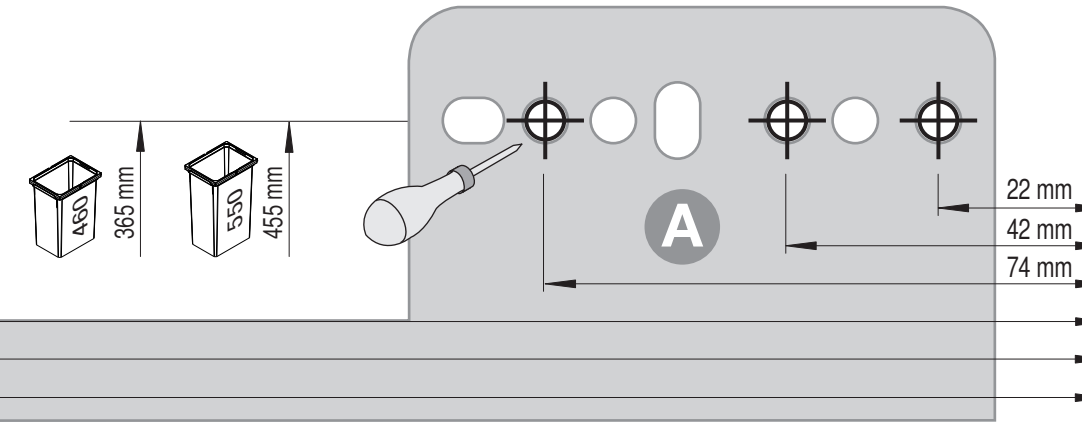

VS ENVI® Space XX 515

400
450
500
600

Alle Maße sind in mm angegeben. All dimensions are in millimeters.

44011965_01

VS ENVI® Space XX 515 300

2 - 10