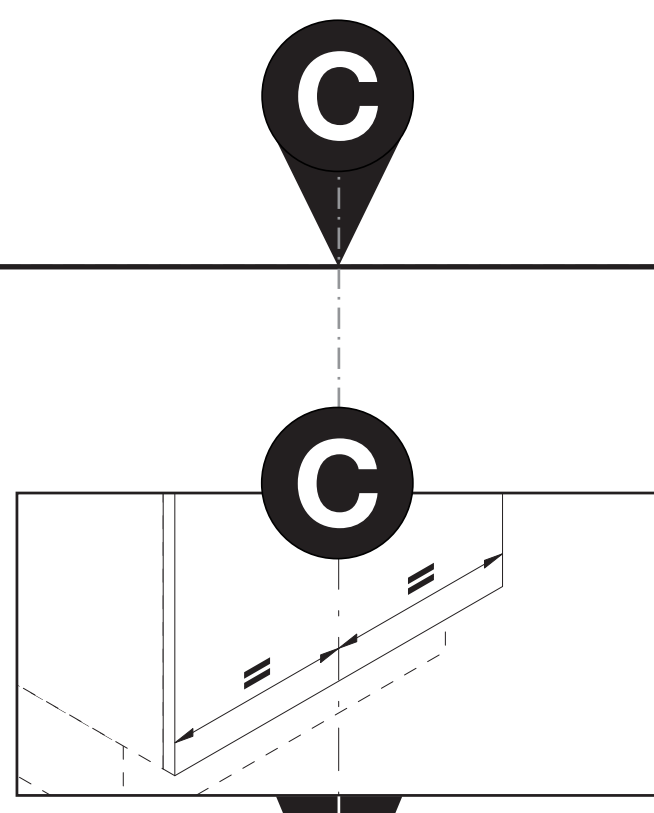

VS ENVI® Space XX 515

400
450
500
600

Alle Maße sind in mm angegeben. All dimensions are in millimeters.

44011965_01

VS ENVI® Space XX 515 300

2 - 10