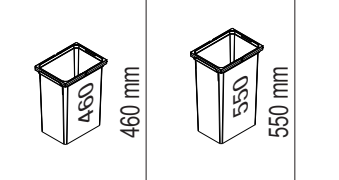

VS ENVI® Space XX 515

400
450
500
600

Alle Maße sind in mm angegeben. All dimensions are in millimeters.

44011965_01

VS ENVI® Space XX 515 300

2 - 10