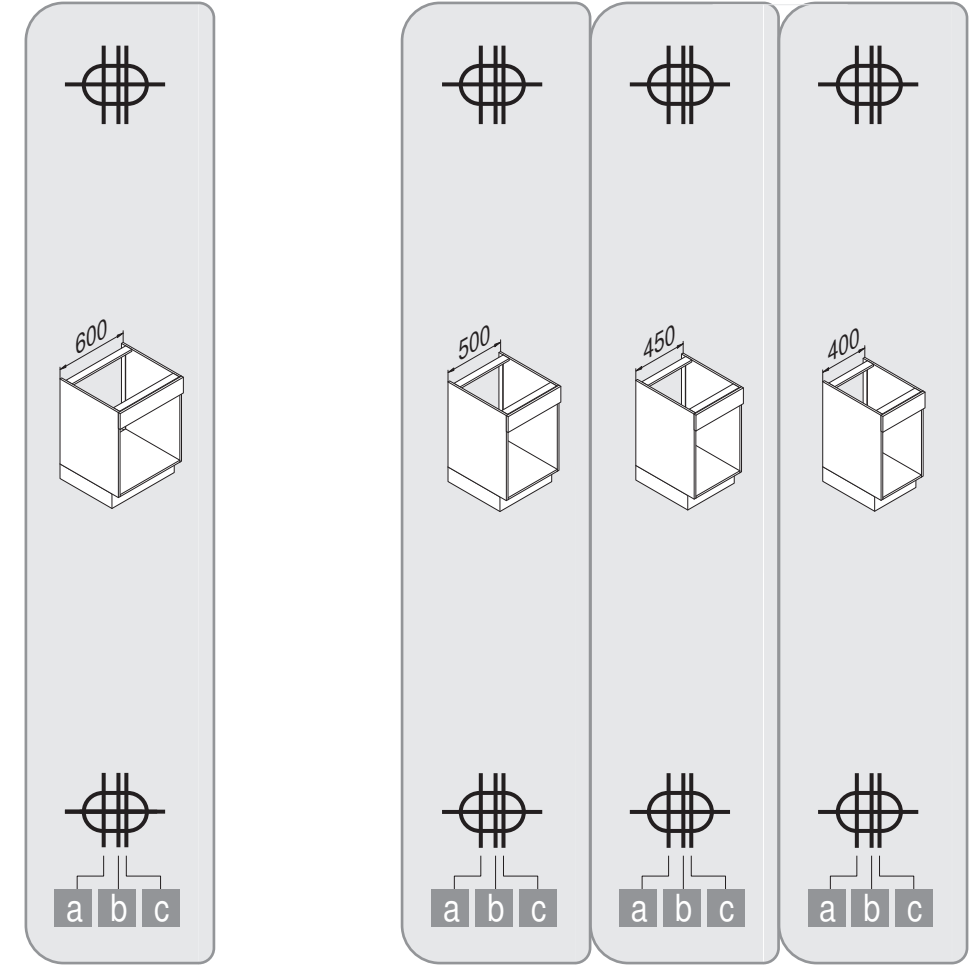

VS ENVI® Space XX 515

400
450
500
600

Alle Maße sind in mm angegeben. All dimensions are in millimeters.

44011965_01

VS ENVI® Space XX 515 300

2 - 10