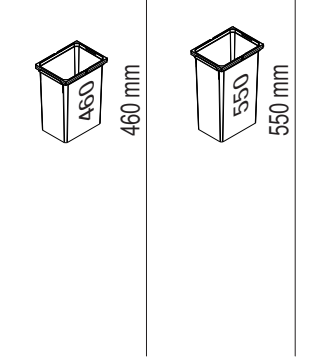

VS ENVI® Space XX 515

400
450
500
600

Alle Maße sind in mm angegeben. All dimensions are in millimeters.

44011965_01

VS ENVI® Space XX 515 300

2 - 10