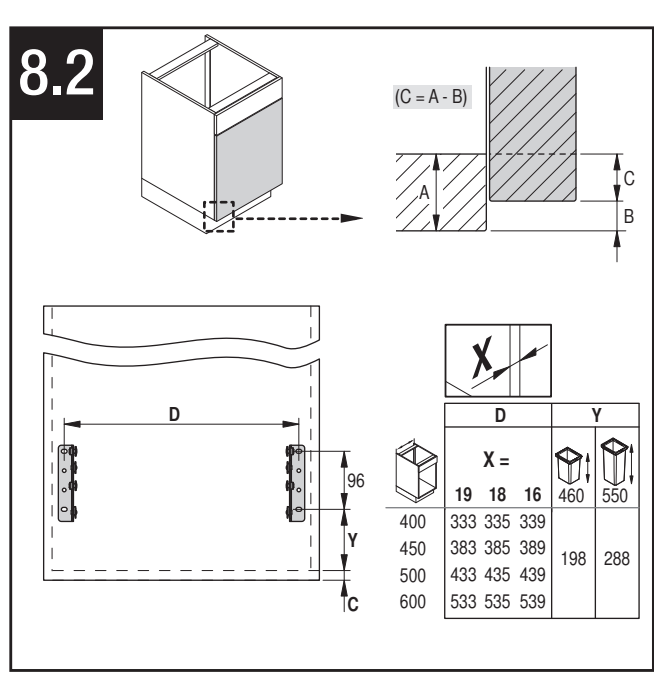

VS ENVI® Space XX 515

400
450
500
600

Alle Maße sind in mm angegeben. All dimensions are in millimeters.

44011965_01

VS ENVI® Space XX 515 300

2 - 10