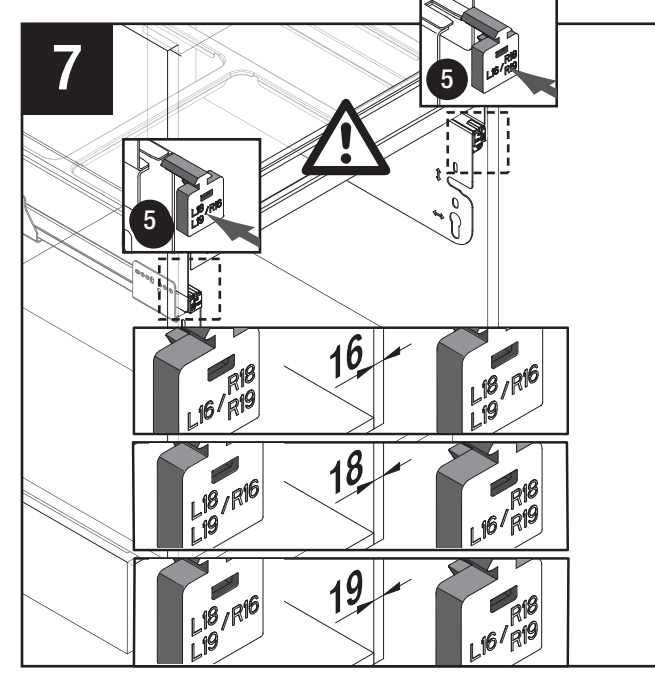

VS ENVI® Space XX 515

400
450
500
600

Alle Maße sind in mm angegeben. All dimensions are in millimeters.

44011965_01

VS ENVI® Space XX 515 300

2 - 10