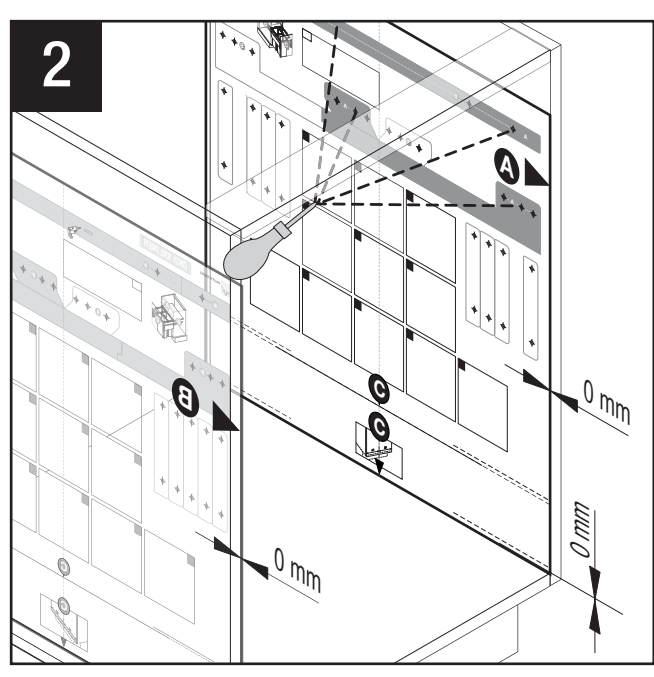

VS ENVI® Space XX 515

400
450
500
600

Alle Maße sind in mm angegeben. All dimensions are in millimeters.

44011965_01

VS ENVI® Space XX 515 300

2 - 10