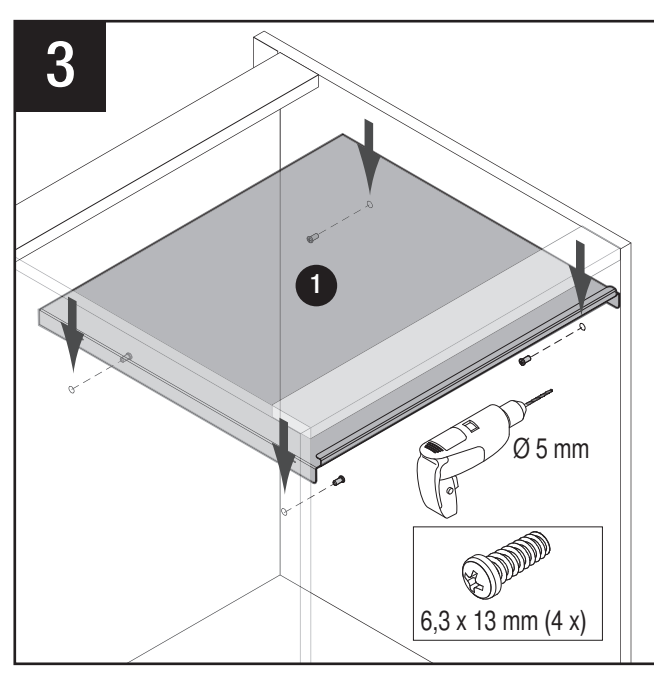

VS ENVI® Space XX 515

400
450
500
600

Alle Maße sind in mm angegeben. All dimensions are in millimeters.

44011965_01

VS ENVI® Space XX 515 300

2 - 10