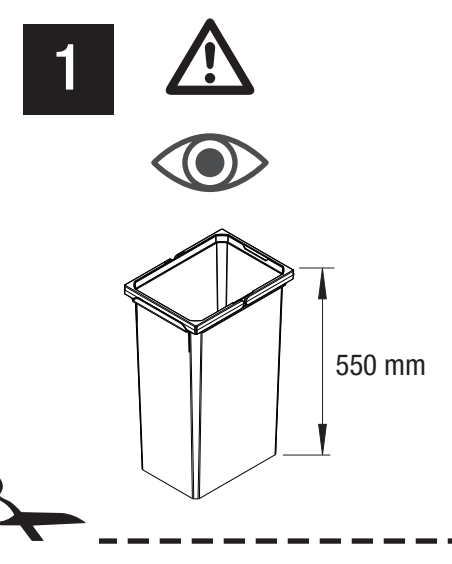

VS ENVI® Space XX 515

400
450
500
600

Alle Maße sind in mm angegeben. All dimensions are in millimeters.

44011965_01

VS ENVI® Space XX 515 300

2 - 10