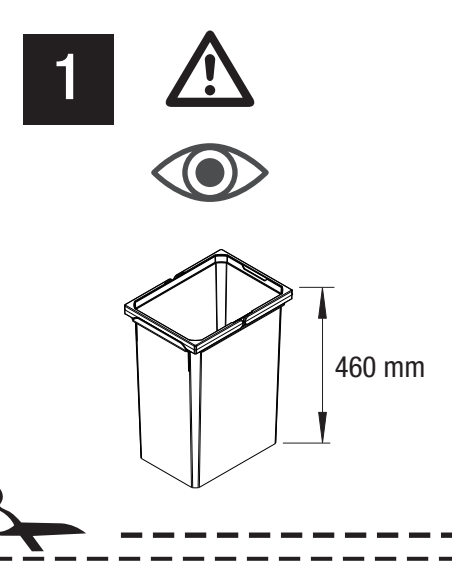

VS ENVI® Space XX 515

400
450
500
600

Alle Maße sind in mm angegeben. All dimensions are in millimeters.

44011965_01

VS ENVI® Space XX 515 300

2 - 10