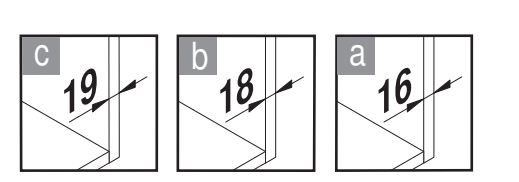

VS ENVI® Space XX 515

400
450
500
600

Alle Maße sind in mm angegeben. All dimensions are in millimeters.

44011965_01

VS ENVI® Space XX 515 300

2 - 10