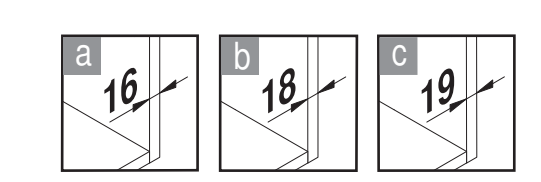

VS ENVI® Space XX 515

400
450
500
600

Alle Maße sind in mm angegeben. All dimensions are in millimeters.

44011965_01

VS ENVI® Space XX 515 300

2 - 10