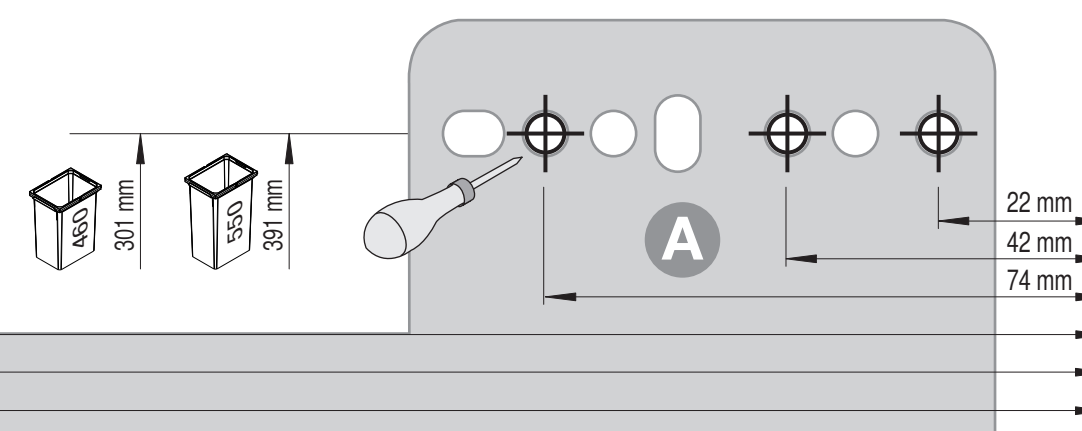

VS ENVI® Space XX 515

400
450
500
600

Alle Maße sind in mm angegeben. All dimensions are in millimeters.

44011965_01

VS ENVI® Space XX 515 300

2 - 10