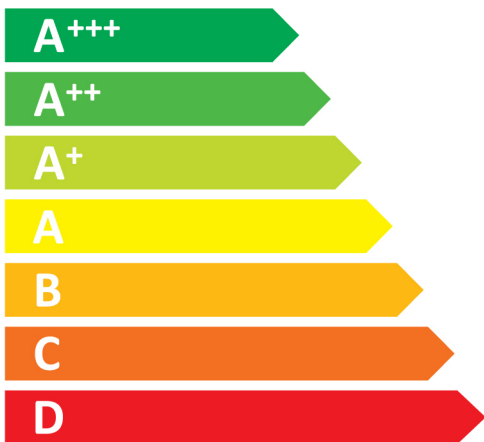

ENERGY

AEG

FSE72507P 911 074 064

A++

211
kWh/annum

2772
L/annum

ABCDEFG

10