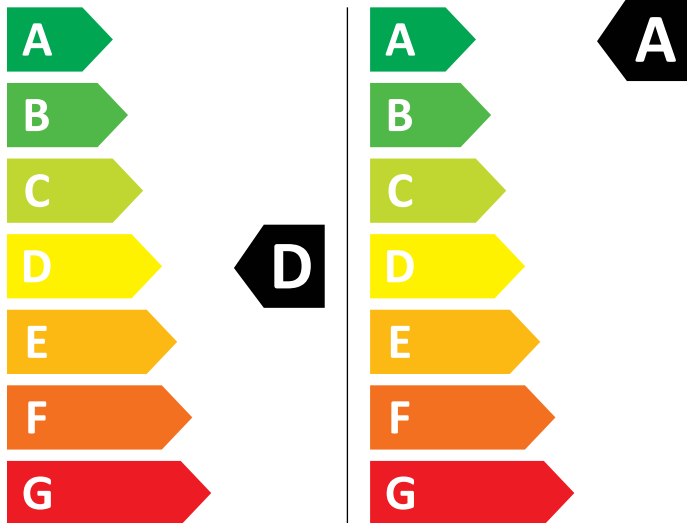

# ENERG

AEG

LWR851605UD 914611309

💧 307 kWh/100

💧 51 kWh/100

6,0 kg

10,0 kg

75 L