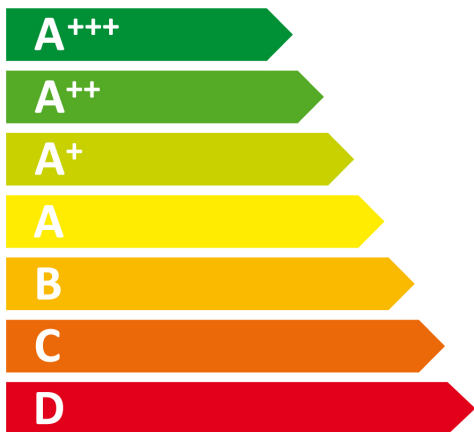

ENERGY

AEG

SKE818E1DC 923 584 055

114
kWh/annum

310 L

- L

35 dB