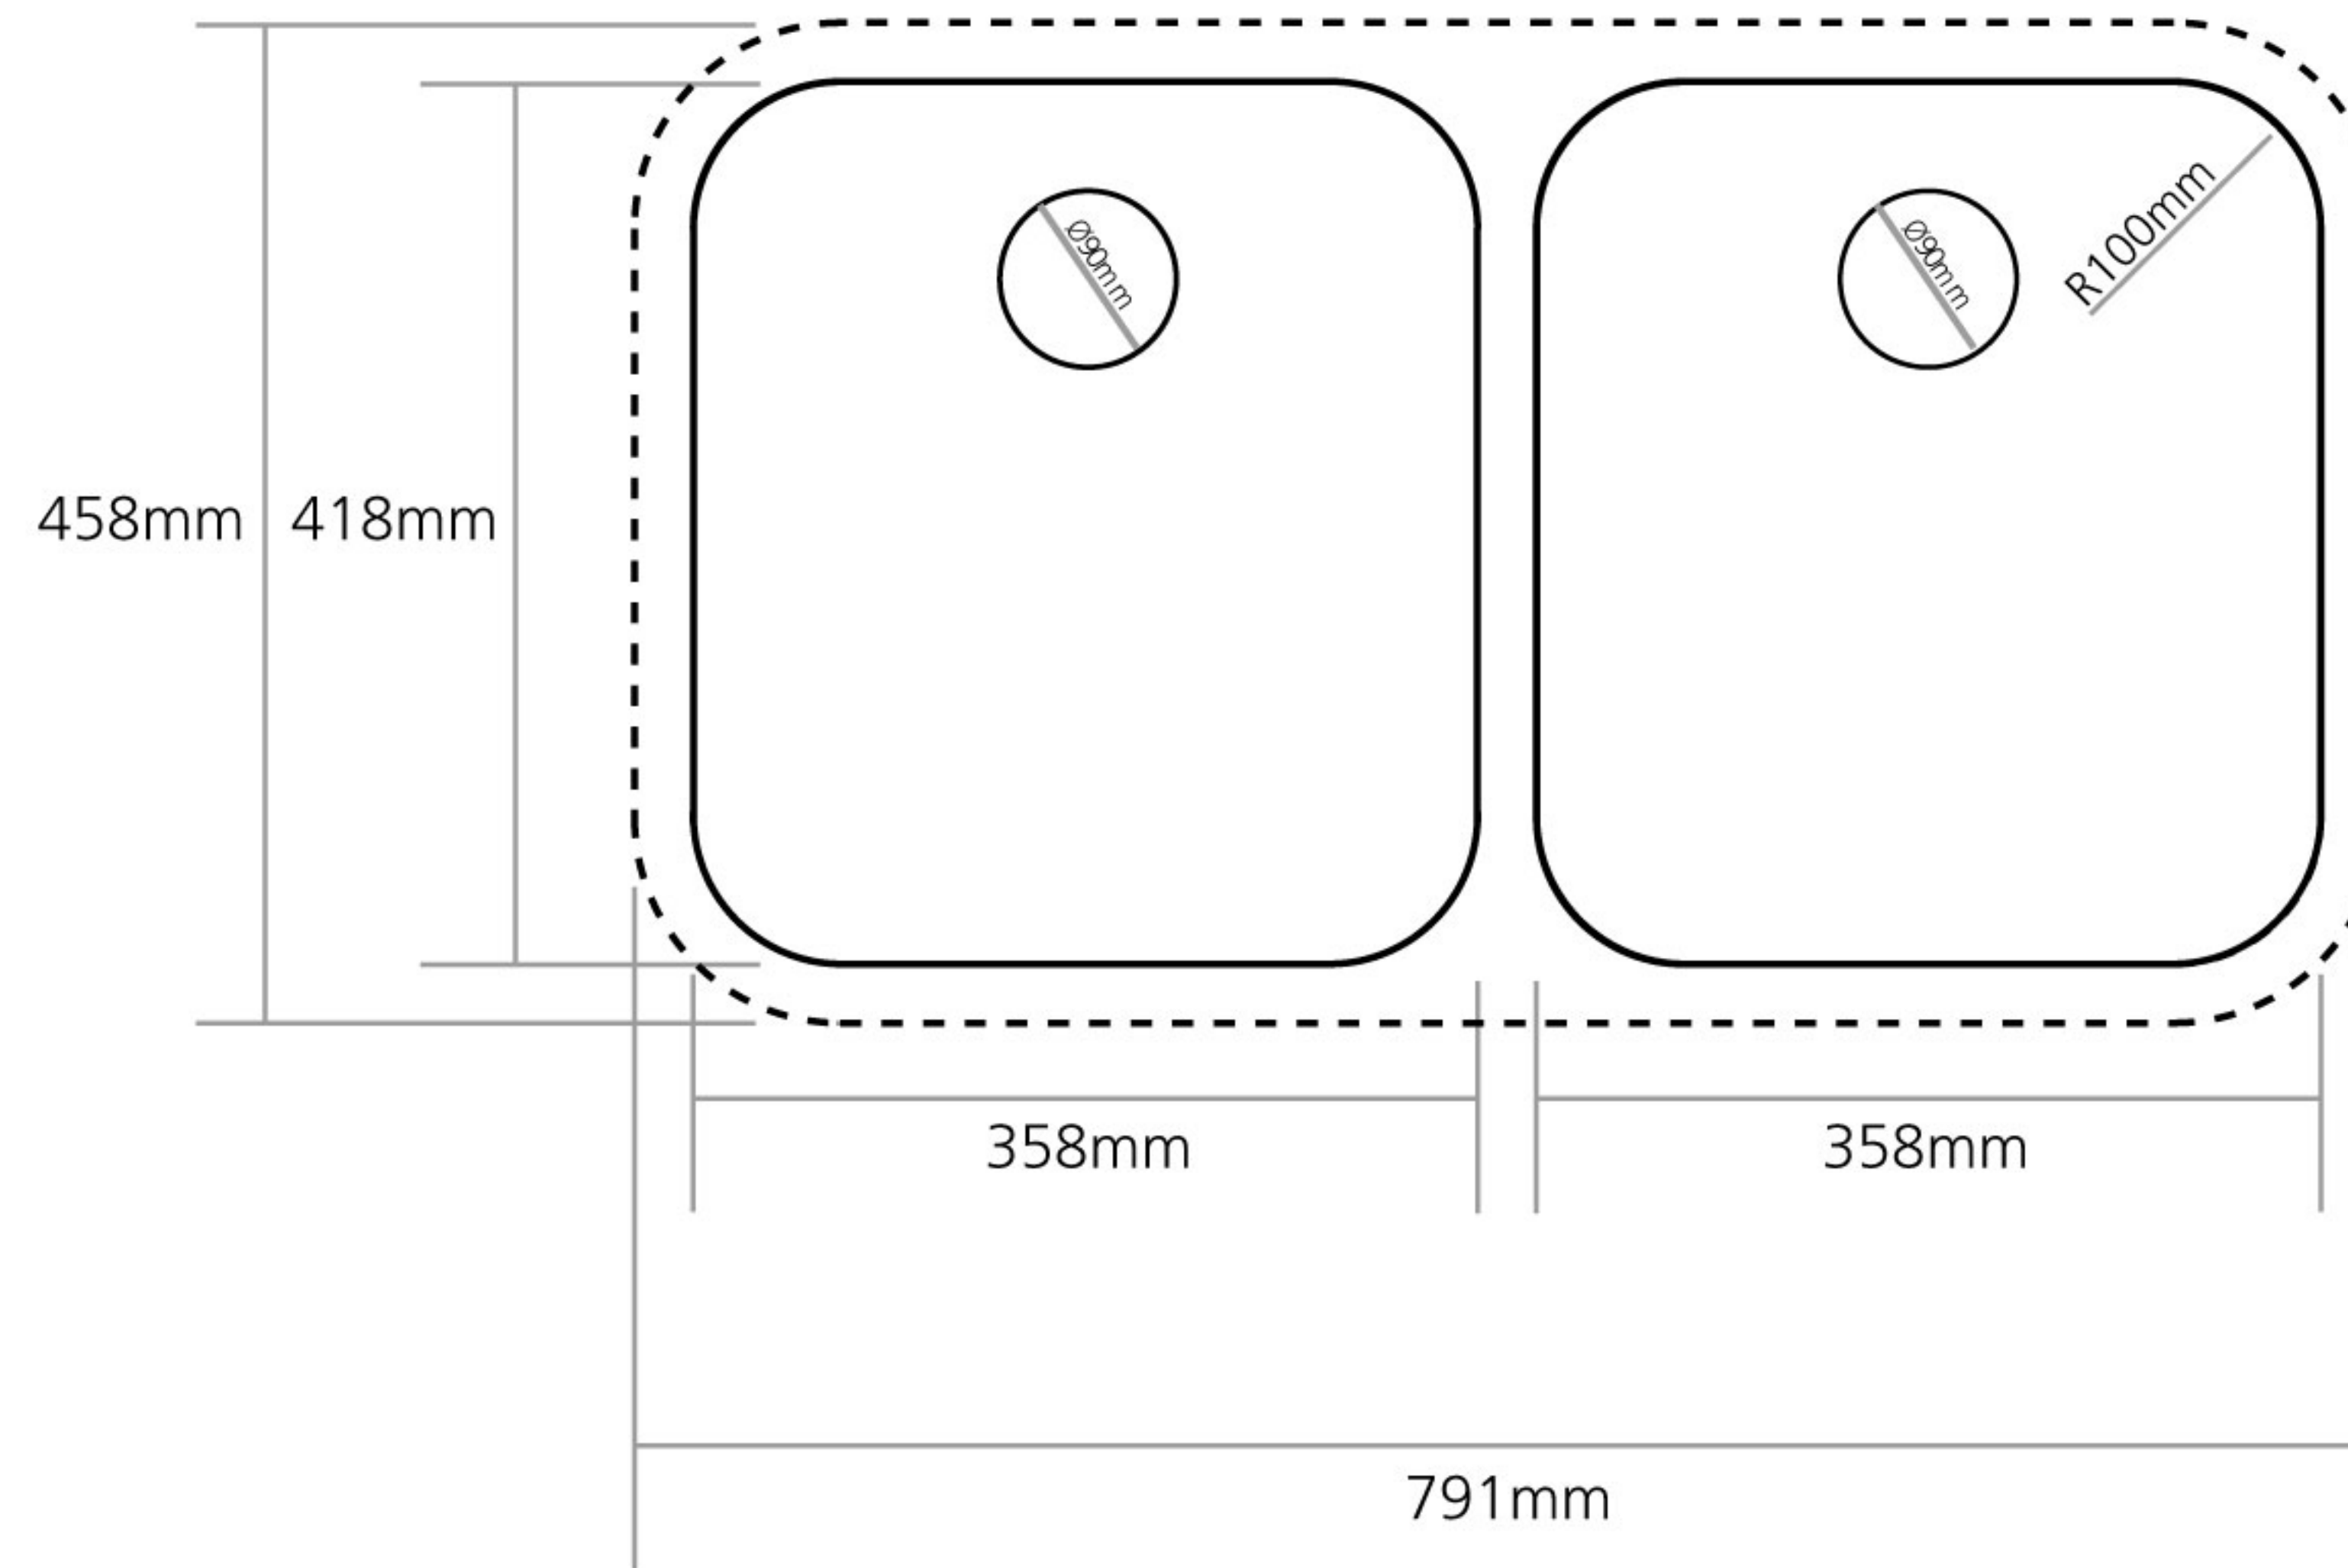

# Dimensions

Bowl Depths 210mm  
Min. Base unit 900mm