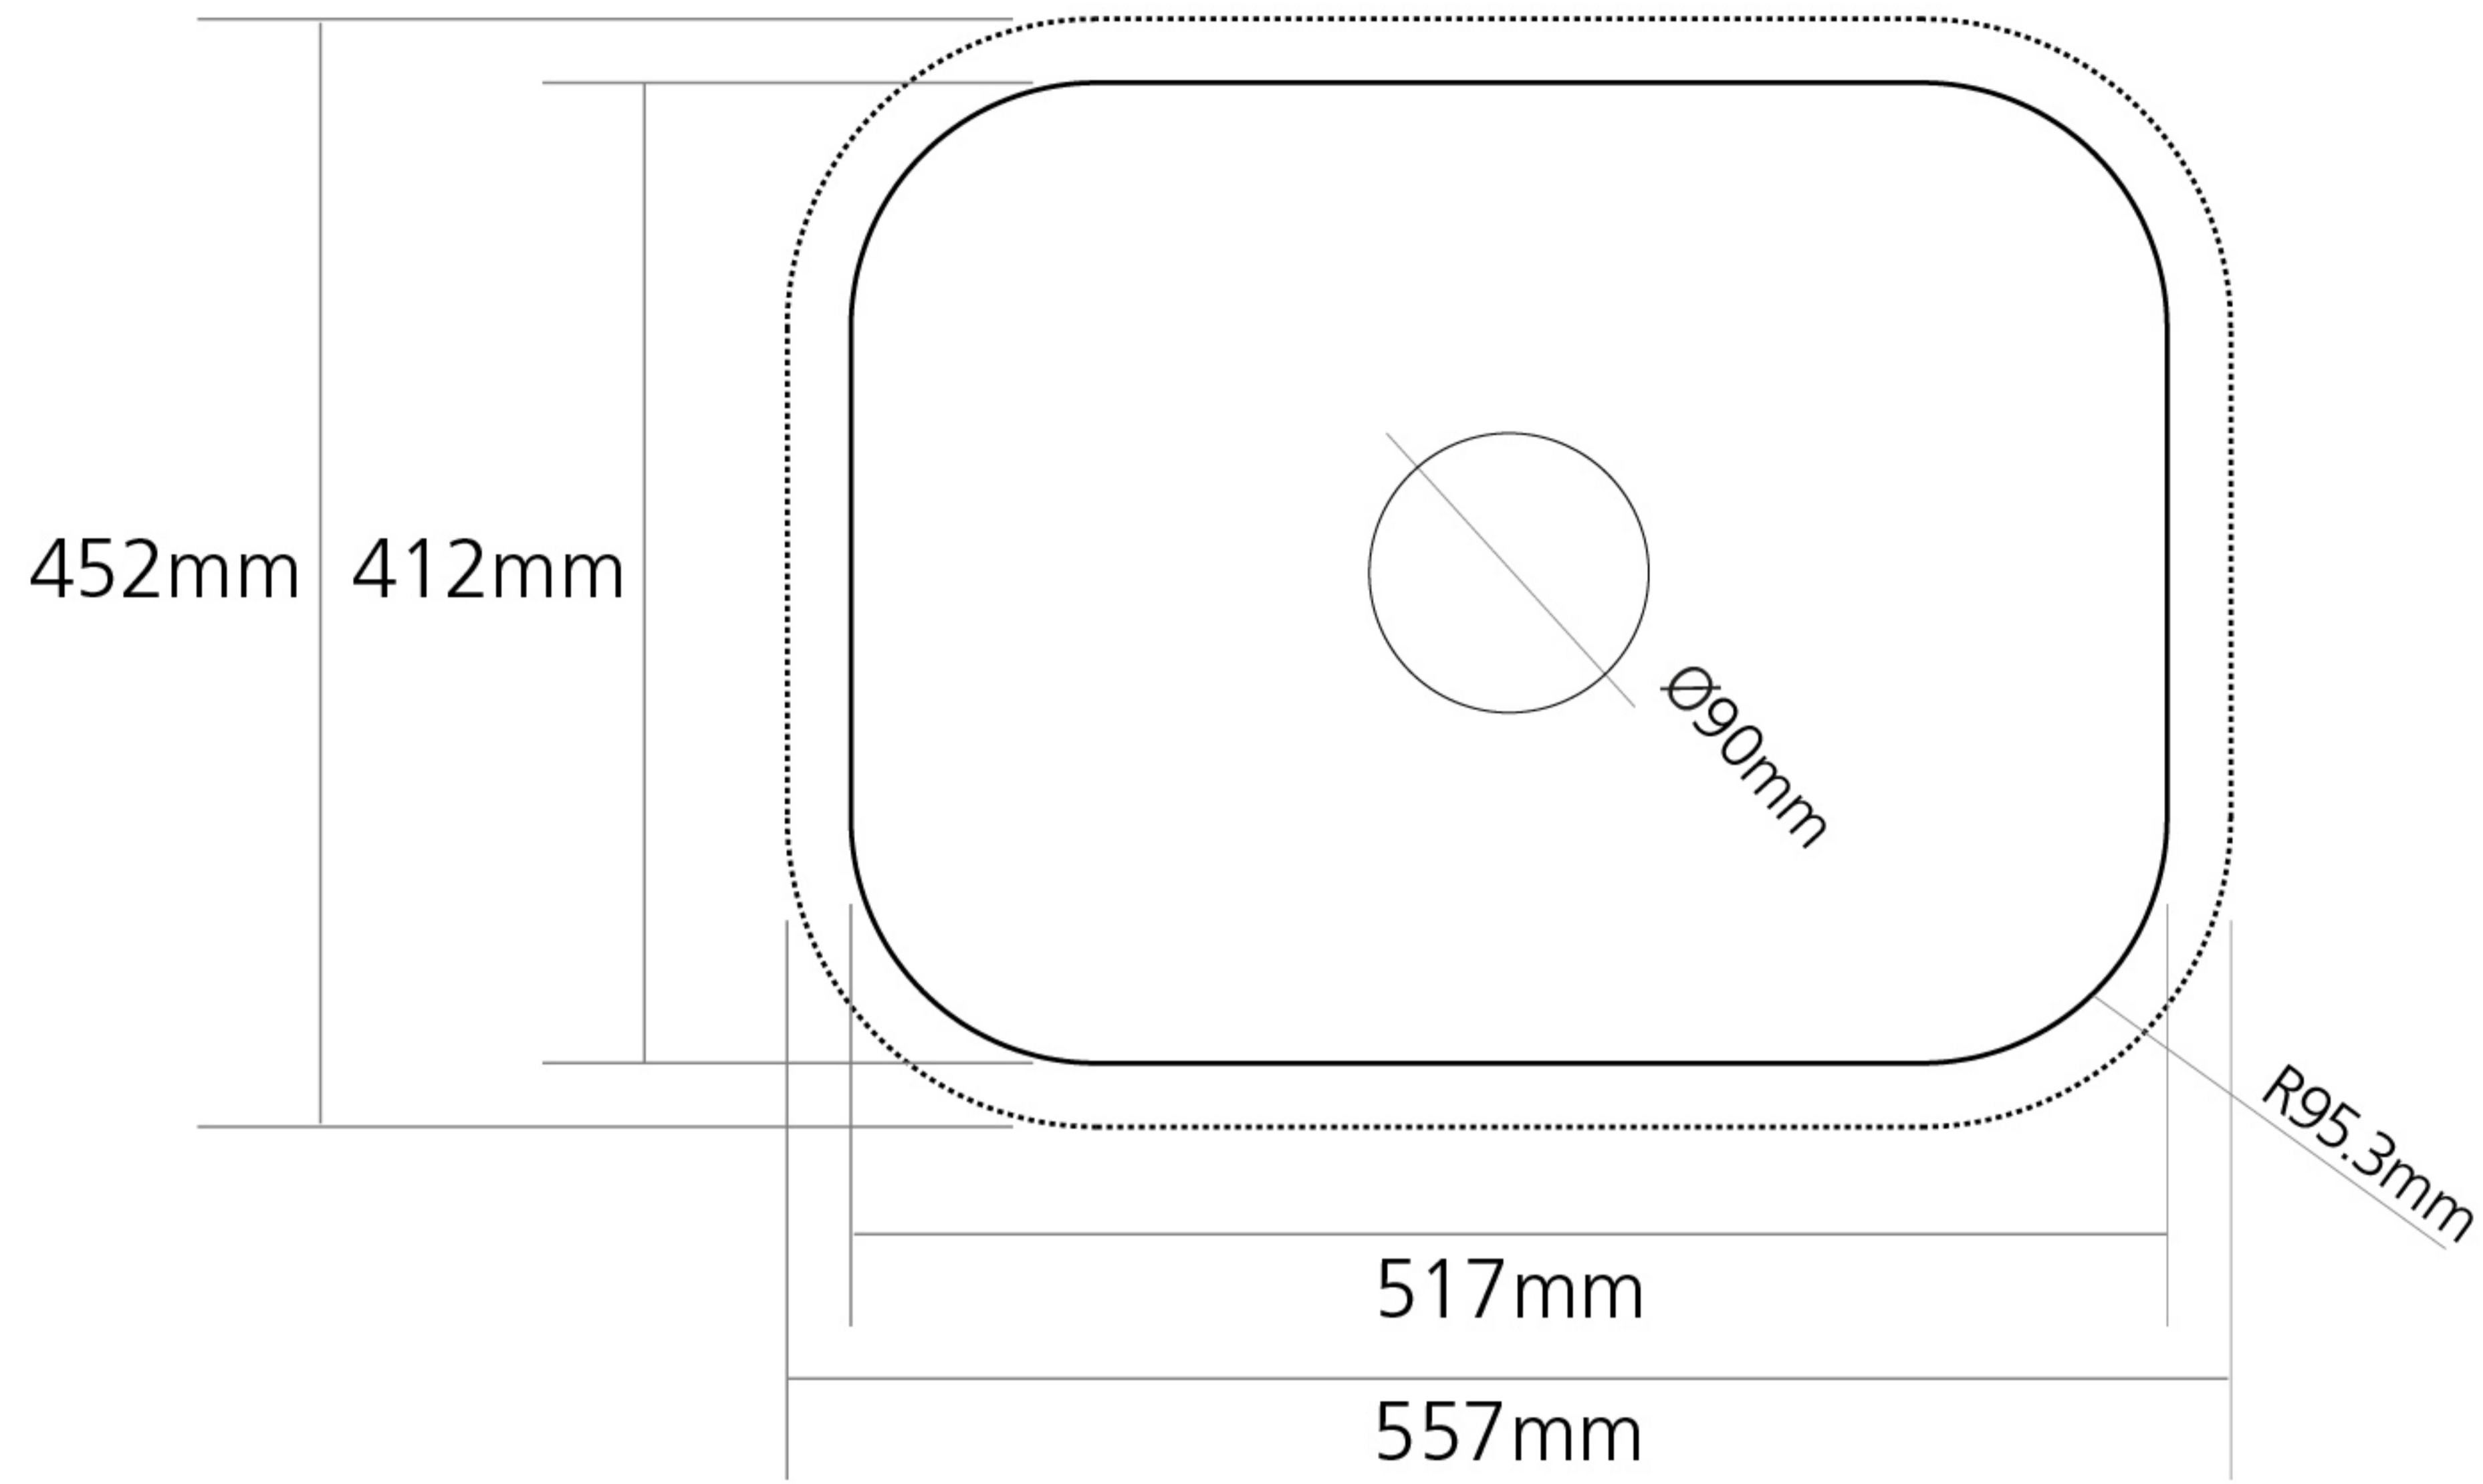

Dimensions

Bowl depth 230mm
Min. base unit 600mm