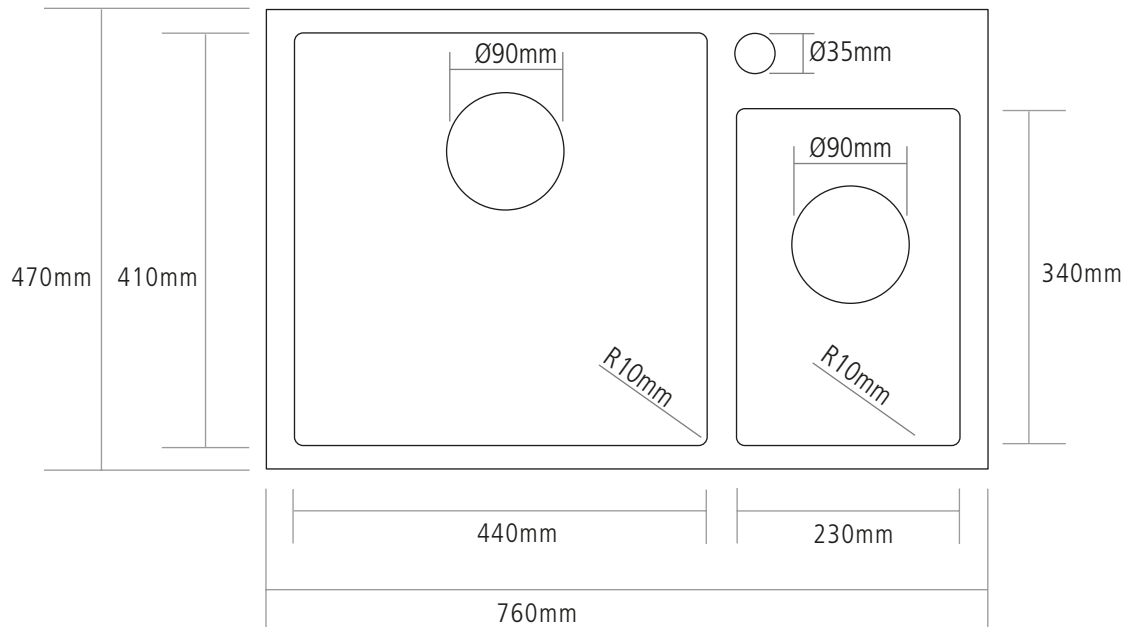

DIMENSIONS

BOWL DEPTH : 220MM

SMALL BOWL DEPTH : 200MM

MIN. BASE UNIT : 800MM