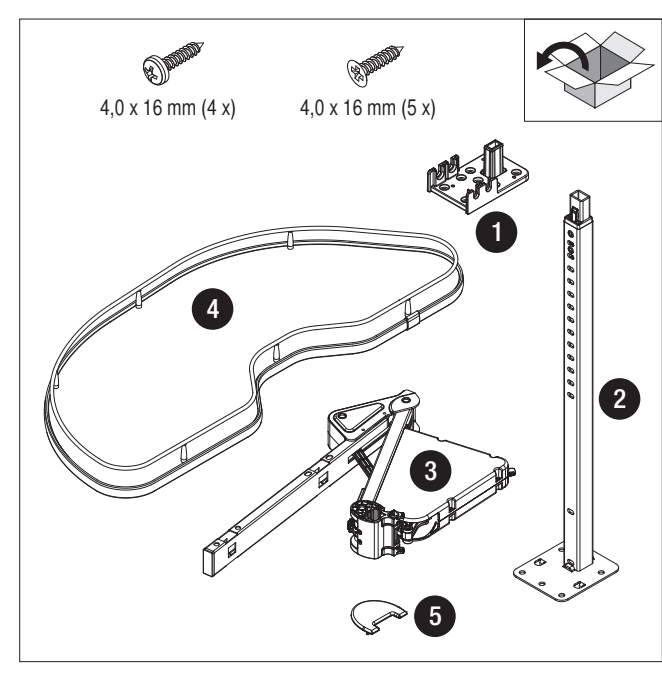

CORNERSTONE MAXX L

VAUTH SAGEL QUALITY MADE IN GERMANY

A	B min.	C
400	800	min. 361
450	900	min. 411
500	1000	min. 461
600	1000	min. 561

VAUTH SAGEL
QUALITY
MADE IN GERMANY

A	B min.	C
400	800	min. 361
450	900	min. 411
500	1000	min. 461
600	1000	min. 561

44011414_00

A	400	450	500	600 mm
B	424	474	524	624 mm

A	400	450	500	600 mm
B	411	461	511	611 mm