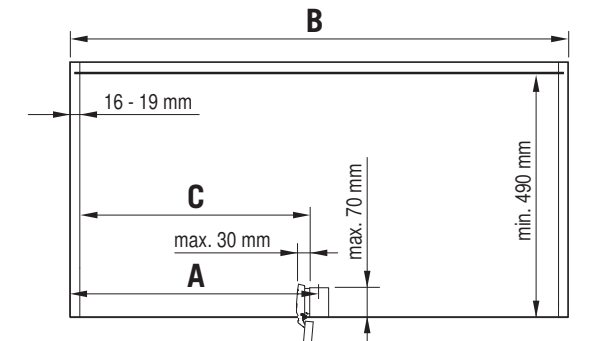

CORNERSTONE MAXX L

VAUTH SAGEL QUALITY MADE IN GERMANY

A	B min.	C
400	800	min. 361
450	900	min. 411
500	1000	min. 461
600	1000	min. 561

VAUTH SAGEL
QUALITY
MADE IN GERMANY

A	B min.	C
400	800	min. 361
450	900	min. 411
500	1000	min. 461
600	1000	min. 561

44011414_00

A	400	450	500	600 mm
B	424	474	524	624 mm

A	400	450	500	600 mm
B	411	461	511	611 mm