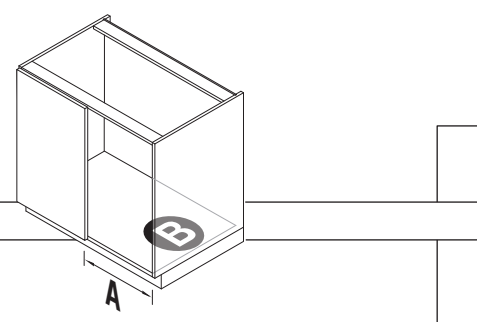

CORNERSTONE MAXX L

VAUTH SAGEL QUALITY MADE IN GERMANY

A	B min.	C
400	800	min. 361
450	900	min. 411
500	1000	min. 461
600	1000	min. 561

VAUTH SAGEL
QUALITY
MADE IN GERMANY

A	B min.	C
400	800	min. 361
450	900	min. 411
500	1000	min. 461
600	1000	min. 561

44011414_00

A	400	450	500	600 mm
B	424	474	524	624 mm

A	400	450	500	600 mm
B	411	461	511	611 mm