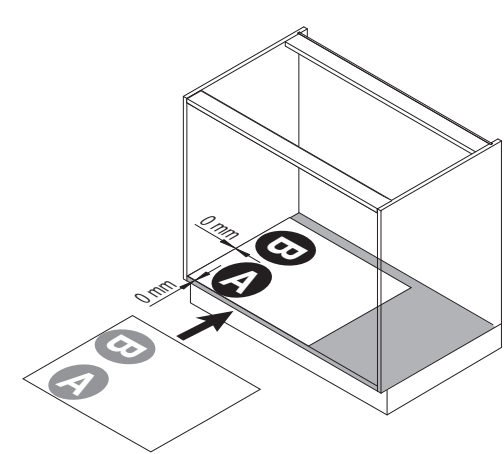

CORNERSTONE MAXX L

VAUTH SAGEL QUALITY MADE IN GERMANY

A	B min.	C
400	800	min. 361
450	900	min. 411
500	1000	min. 461
600	1000	min. 561

VAUTH SAGEL
QUALITY
MADE IN GERMANY

A	B min.	C
400	800	min. 361
450	900	min. 411
500	1000	min. 461
600	1000	min. 561

44011414_00

A	400	450	500	600 mm
B	424	474	524	624 mm

A	400	450	500	600 mm
B	411	461	511	611 mm