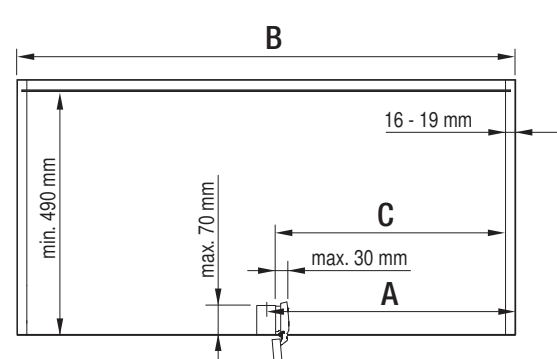

CORNERSTONE MAXX L

VAUTH SAGEL QUALITY MADE IN GERMANY

A	B min.	C
400	800	min. 361
450	900	min. 411
500	1000	min. 461
600	1000	min. 561

VAUTH SAGEL
QUALITY
MADE IN GERMANY

A	B min.	C
400	800	min. 361
450	900	min. 411
500	1000	min. 461
600	1000	min. 561

44011414_00

A	400	450	500	600 mm
B	424	474	524	624 mm

A	400	450	500	600 mm
B	411	461	511	611 mm