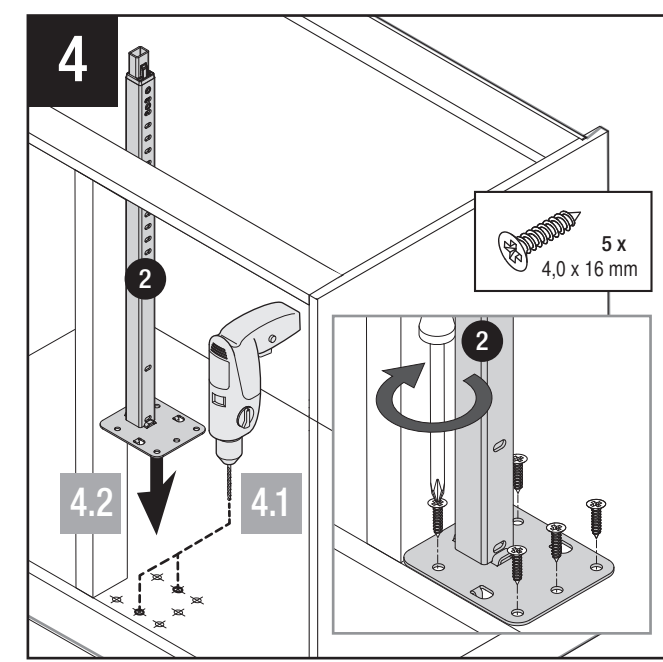

CORNERSTONE MAXX L

VAUTH SAGEL QUALITY MADE IN GERMANY

A	B min.	C
400	800	min. 361
450	900	min. 411
500	1000	min. 461
600	1000	min. 561

VAUTH SAGEL
QUALITY
MADE IN GERMANY

A	B min.	C
400	800	min. 361
450	900	min. 411
500	1000	min. 461
600	1000	min. 561

44011414_00

A	400	450	500	600 mm
B	424	474	524	624 mm

A	400	450	500	600 mm
B	411	461	511	611 mm