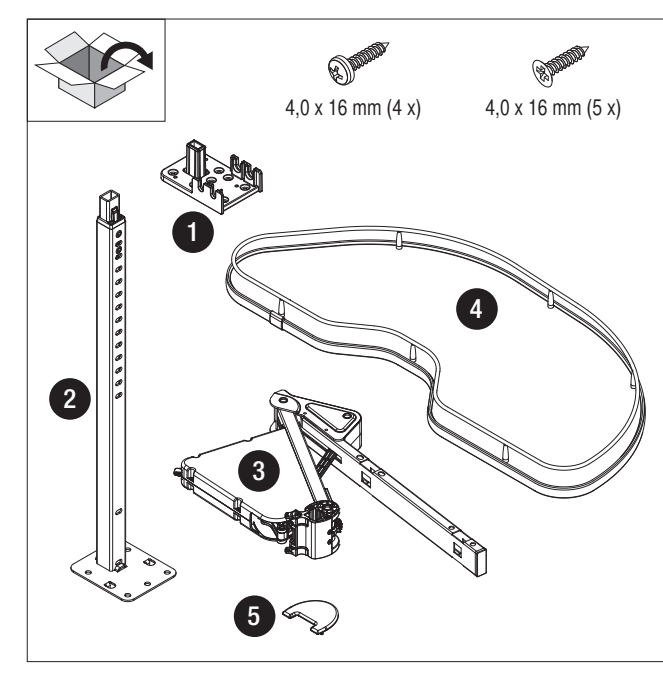

CORNERSTONE MAXX L

VAUTH SAGEL QUALITY MADE IN GERMANY

A	B min.	C
400	800	min. 361
450	900	min. 411
500	1000	min. 461
600	1000	min. 561

VAUTH SAGEL
QUALITY
MADE IN GERMANY

A	B min.	C
400	800	min. 361
450	900	min. 411
500	1000	min. 461
600	1000	min. 561

44011414_00

A	400	450	500	600 mm
B	424	474	524	624 mm

A	400	450	500	600 mm
B	411	461	511	611 mm