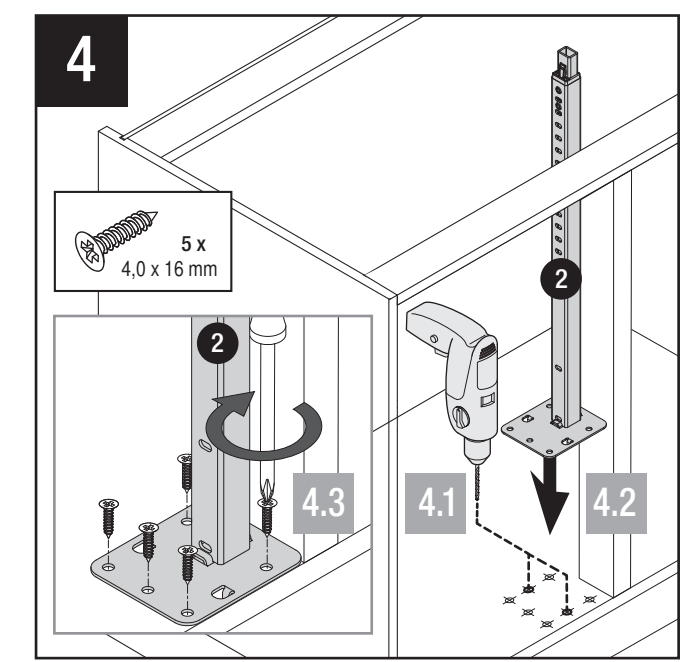

CORNERSTONE MAXX L

VAUTH SAGEL QUALITY MADE IN GERMANY

A	B min.	C
400	800	min. 361
450	900	min. 411
500	1000	min. 461
600	1000	min. 561

VAUTH SAGEL
QUALITY
MADE IN GERMANY

A	B min.	C
400	800	min. 361
450	900	min. 411
500	1000	min. 461
600	1000	min. 561

44011414_00

A	400	450	500	600 mm
B	424	474	524	624 mm

A	400	450	500	600 mm
B	411	461	511	611 mm