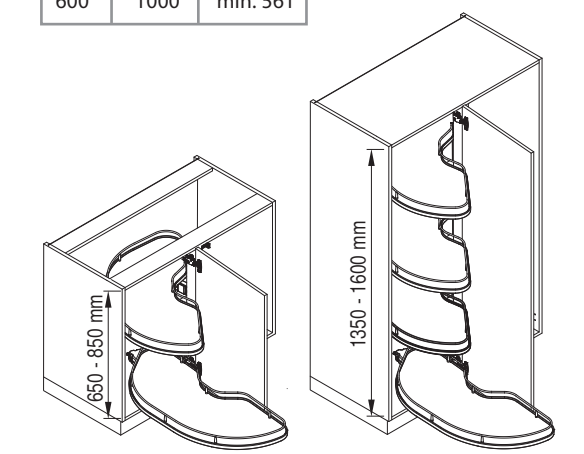

CORNERSTONE MAXX L

VAUTH SAGEL QUALITY MADE IN GERMANY

A	B min.	C
400	800	min. 361
450	900	min. 411
500	1000	min. 461
600	1000	min. 561

VAUTH SAGEL
QUALITY
MADE IN GERMANY

A	B min.	C
400	800	min. 361
450	900	min. 411
500	1000	min. 461
600	1000	min. 561

44011414_00

A	400	450	500	600 mm
B	424	474	524	624 mm

A	400	450	500	600 mm
B	411	461	511	611 mm