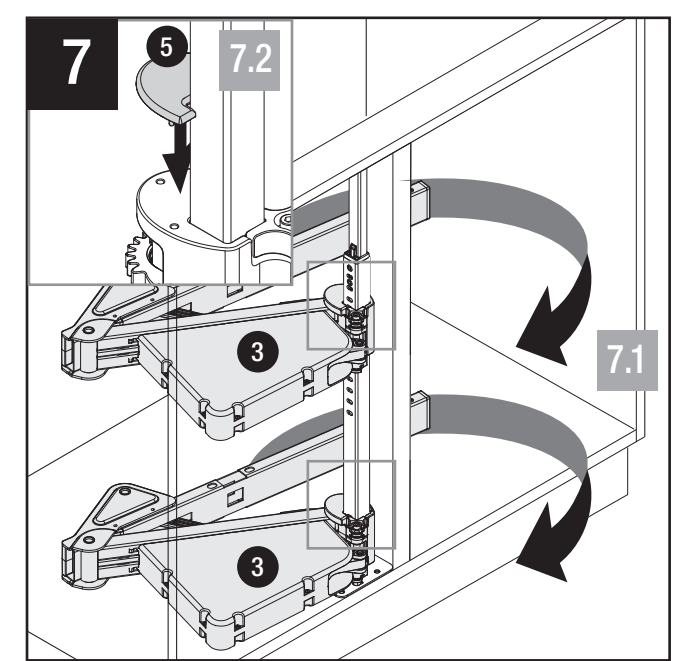

CORNERSTONE MAXX L

VAUTH SAGEL QUALITY MADE IN GERMANY

A	B min.	C
400	800	min. 361
450	900	min. 411
500	1000	min. 461
600	1000	min. 561

VAUTH SAGEL
QUALITY
MADE IN GERMANY

A	B min.	C
400	800	min. 361
450	900	min. 411
500	1000	min. 461
600	1000	min. 561

44011414_00

A	400	450	500	600 mm
B	424	474	524	624 mm

A	400	450	500	600 mm
B	411	461	511	611 mm