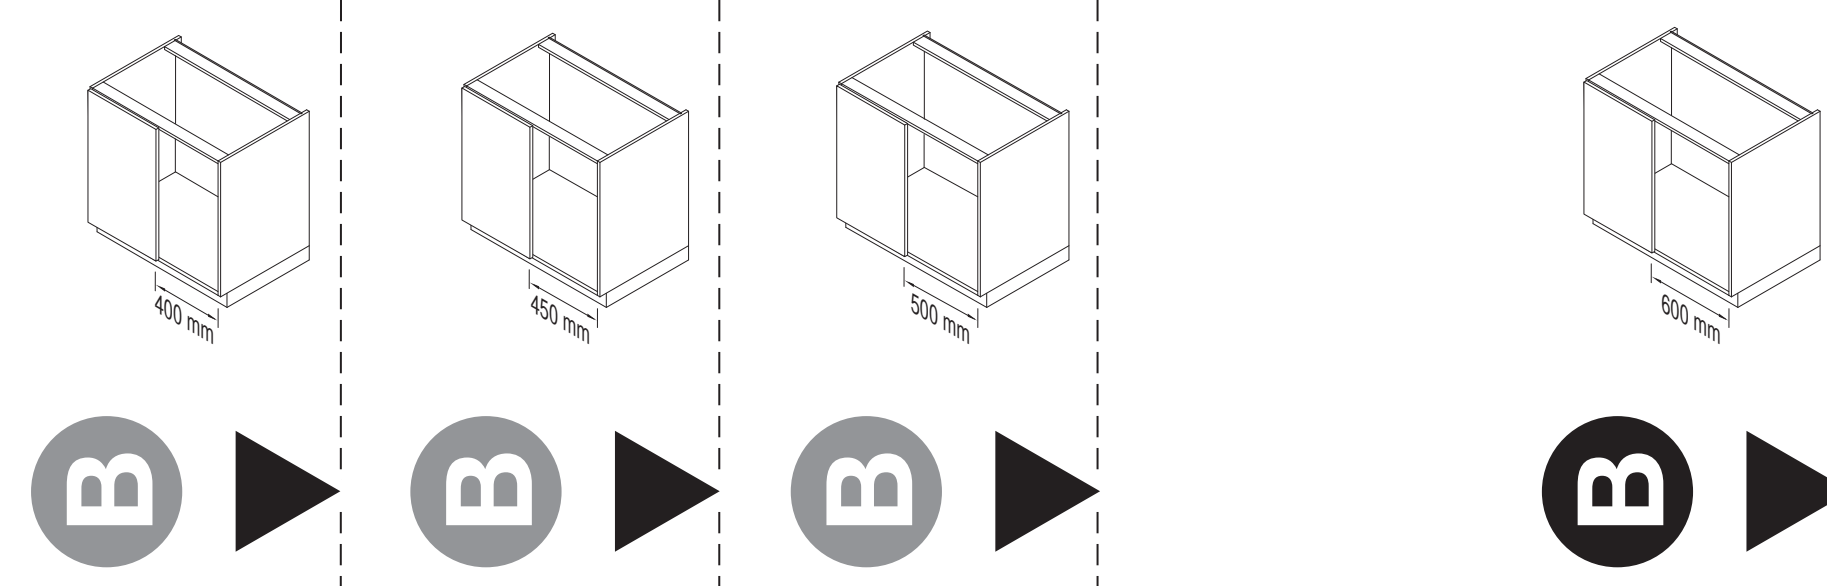

CORNERSTONE MAXX L

VAUTH SAGEL QUALITY MADE IN GERMANY

A	B min.	C
400	800	min. 361
450	900	min. 411
500	1000	min. 461
600	1000	min. 561

VAUTH SAGEL
QUALITY
MADE IN GERMANY

A	B min.	C
400	800	min. 361
450	900	min. 411
500	1000	min. 461
600	1000	min. 561

44011414_00

A	400	450	500	600 mm
B	424	474	524	624 mm

A	400	450	500	600 mm
B	411	461	511	611 mm