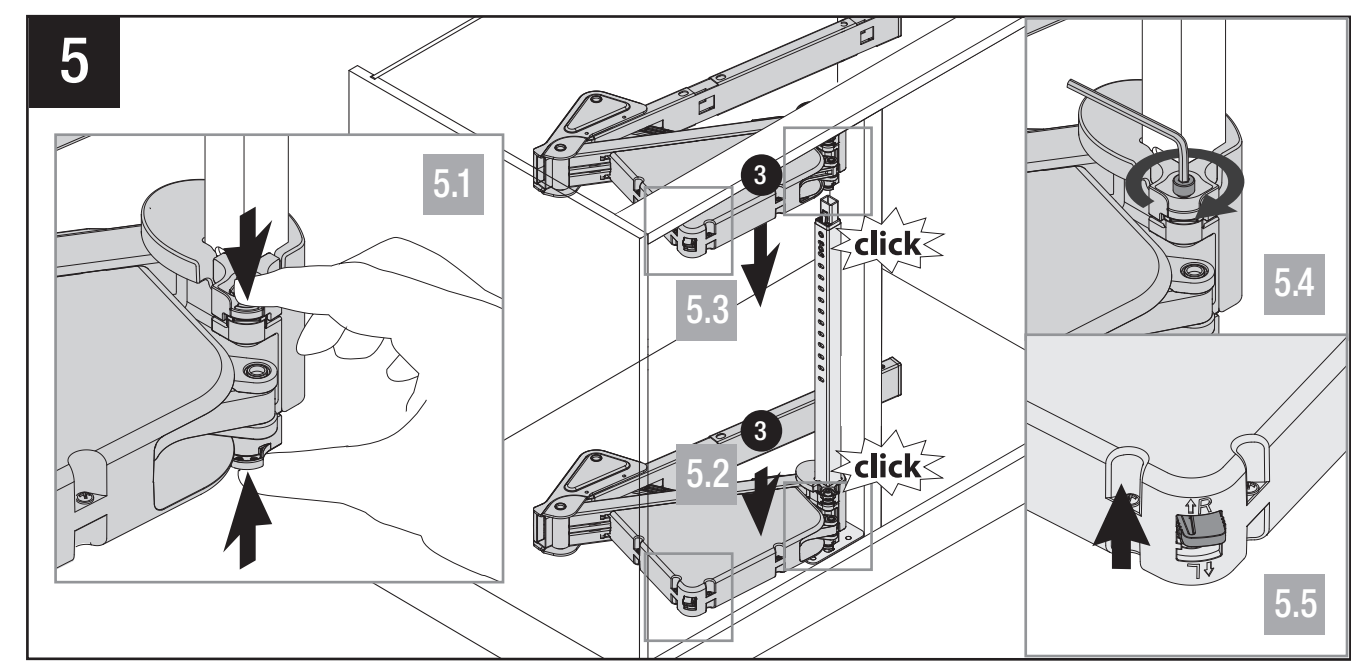

CORNERSTONE MAXX L

VAUTH SAGEL QUALITY MADE IN GERMANY

A	B min.	C
400	800	min. 361
450	900	min. 411
500	1000	min. 461
600	1000	min. 561

VAUTH SAGEL
QUALITY
MADE IN GERMANY

A	B min.	C
400	800	min. 361
450	900	min. 411
500	1000	min. 461
600	1000	min. 561

44011414_00

A	400	450	500	600 mm
B	424	474	524	624 mm

A	400	450	500	600 mm
B	411	461	511	611 mm