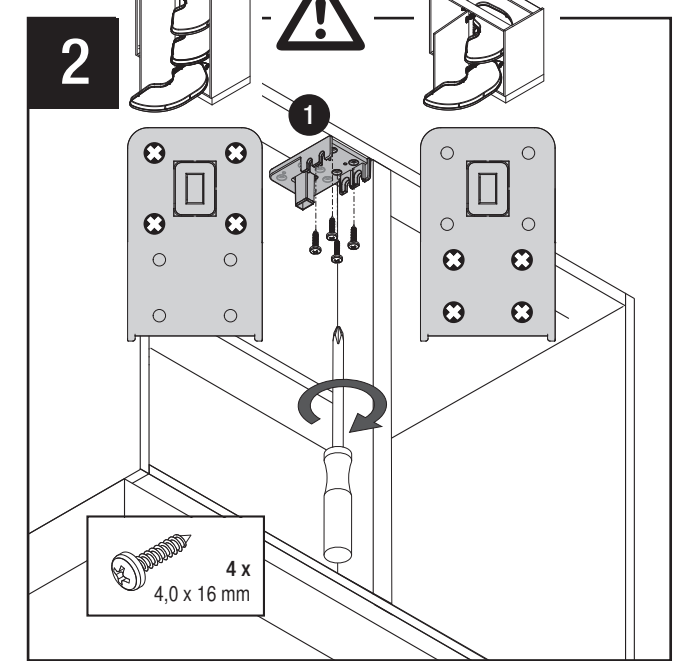

CORNERSTONE MAXX L

VAUTH SAGEL QUALITY MADE IN GERMANY

A	B min.	C
400	800	min. 361
450	900	min. 411
500	1000	min. 461
600	1000	min. 561

VAUTH SAGEL
QUALITY
MADE IN GERMANY

A	B min.	C
400	800	min. 361
450	900	min. 411
500	1000	min. 461
600	1000	min. 561

44011414_00

A	400	450	500	600 mm
B	424	474	524	624 mm

A	400	450	500	600 mm
B	411	461	511	611 mm