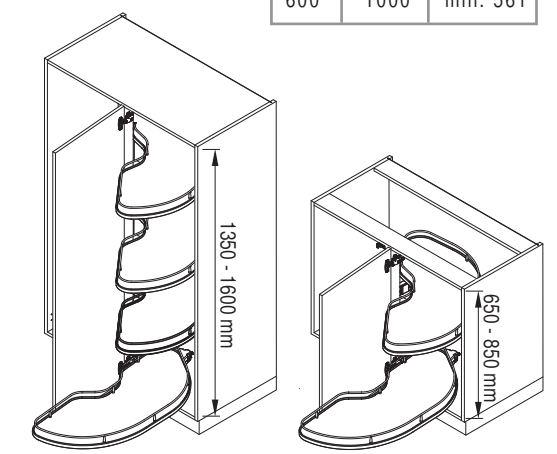

CORNERSTONE MAXX L

VAUTH SAGEL QUALITY MADE IN GERMANY

A	B min.	C
400	800	min. 361
450	900	min. 411
500	1000	min. 461
600	1000	min. 561

VAUTH SAGEL
QUALITY
MADE IN GERMANY

A	B min.	C
400	800	min. 361
450	900	min. 411
500	1000	min. 461
600	1000	min. 561

44011414_00

A	400	450	500	600 mm
B	424	474	524	624 mm

A	400	450	500	600 mm
B	411	461	511	611 mm