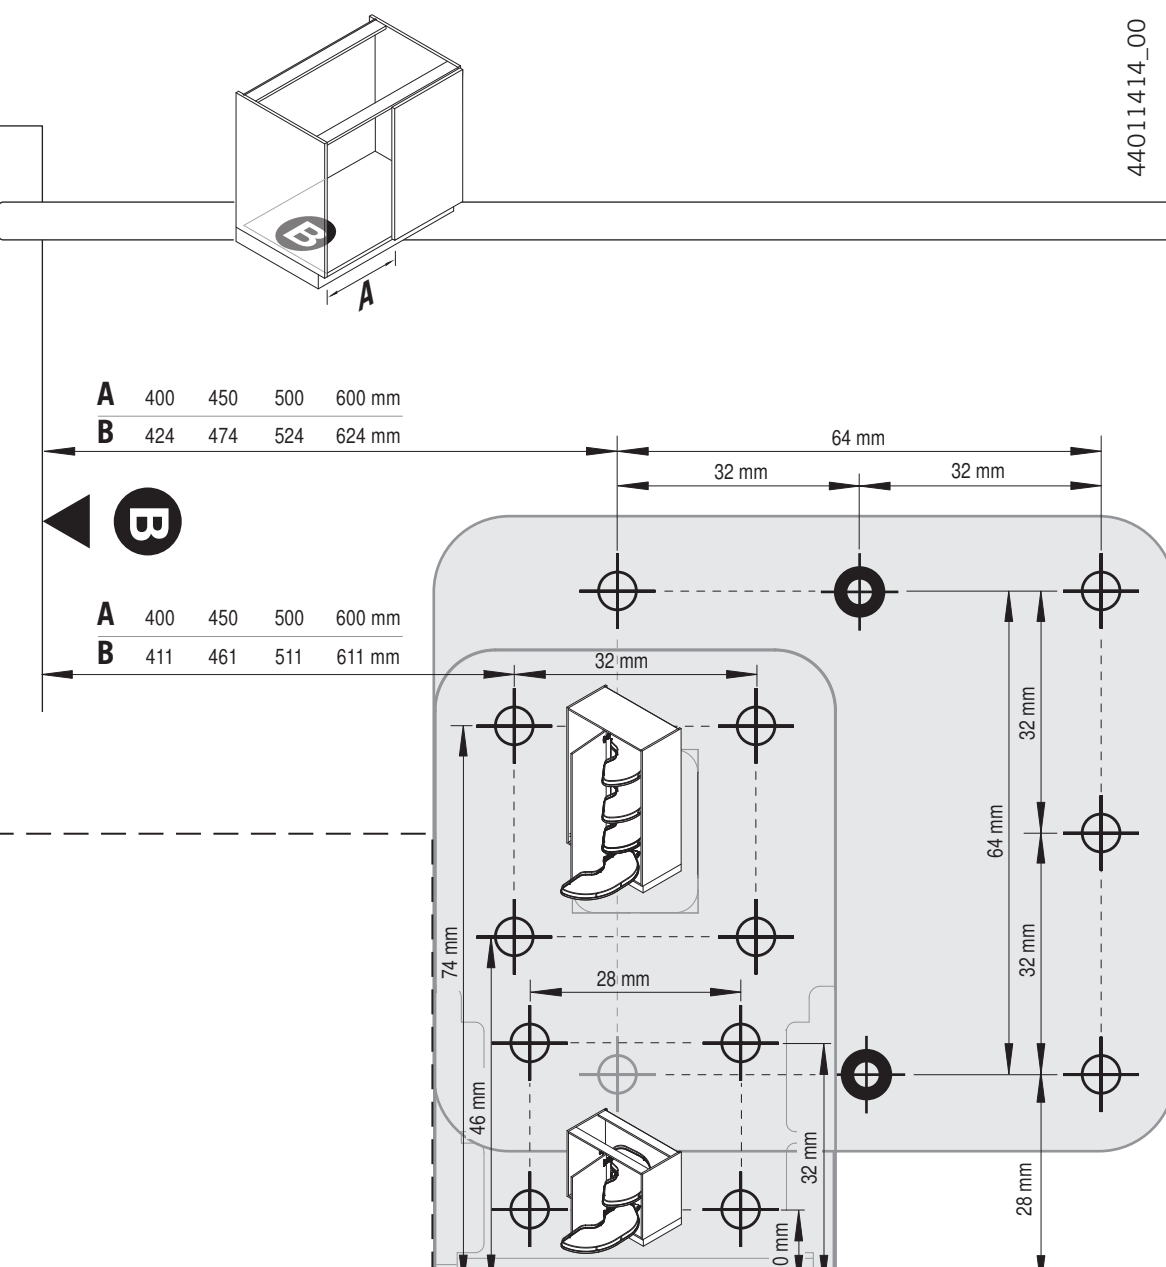

CORNERSTONE MAXX L

VAUTH SAGEL QUALITY MADE IN GERMANY

A	B min.	C
400	800	min. 361
450	900	min. 411
500	1000	min. 461
600	1000	min. 561

VAUTH SAGEL
QUALITY
MADE IN GERMANY

A	B min.	C
400	800	min. 361
450	900	min. 411
500	1000	min. 461
600	1000	min. 561

44011414_00

A	400	450	500	600 mm
B	424	474	524	624 mm

A	400	450	500	600 mm
B	411	461	511	611 mm