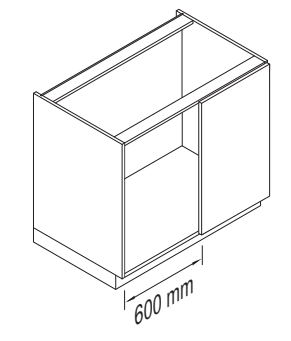

CORNERSTONE MAXX L

VAUTH SAGEL QUALITY MADE IN GERMANY

A	B min.	C
400	800	min. 361
450	900	min. 411
500	1000	min. 461
600	1000	min. 561

VAUTH SAGEL
QUALITY
MADE IN GERMANY

A	B min.	C
400	800	min. 361
450	900	min. 411
500	1000	min. 461
600	1000	min. 561

44011414_00

A	400	450	500	600 mm
B	424	474	524	624 mm

A	400	450	500	600 mm
B	411	461	511	611 mm