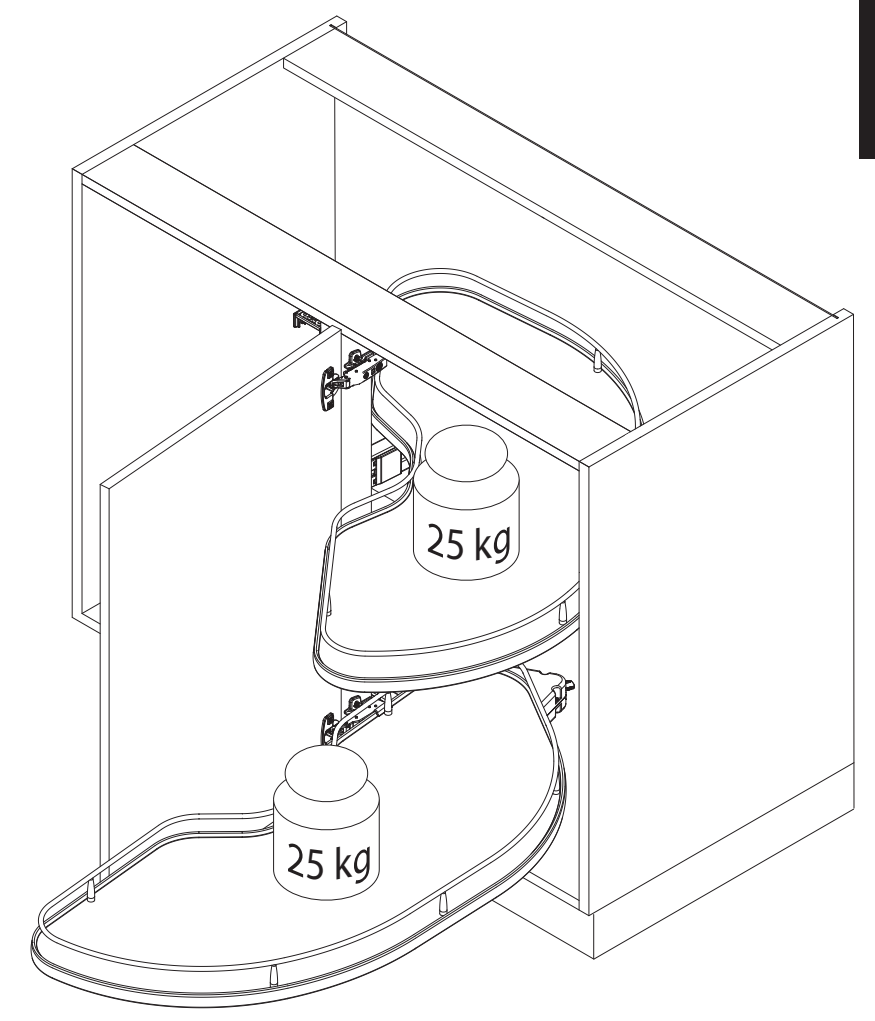

CORNERSTONE MAXX L

VAUTH SAGEL QUALITY MADE IN GERMANY

A	B min.	C
400	800	min. 361
450	900	min. 411
500	1000	min. 461
600	1000	min. 561

VAUTH SAGEL
QUALITY
MADE IN GERMANY

A	B min.	C
400	800	min. 361
450	900	min. 411
500	1000	min. 461
600	1000	min. 561

44011414_00

A	400	450	500	600 mm
B	424	474	524	624 mm

A	400	450	500	600 mm
B	411	461	511	611 mm