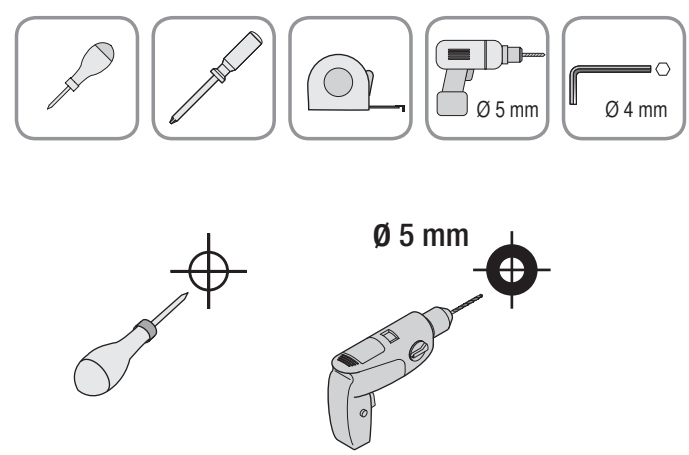

CORNERSTONE MAXX L

VAUTH SAGEL QUALITY MADE IN GERMANY

A	B min.	C
400	800	min. 361
450	900	min. 411
500	1000	min. 461
600	1000	min. 561

VAUTH SAGEL
QUALITY
MADE IN GERMANY

A	B min.	C
400	800	min. 361
450	900	min. 411
500	1000	min. 461
600	1000	min. 561

44011414_00

A	400	450	500	600 mm
B	424	474	524	624 mm

A	400	450	500	600 mm
B	411	461	511	611 mm