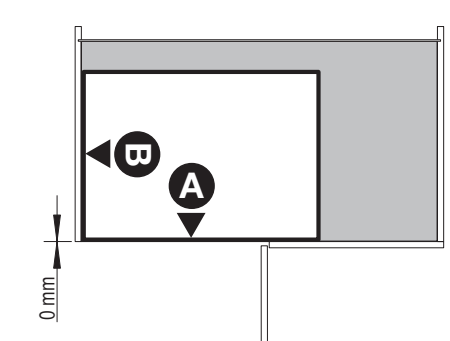

CORNERSTONE MAXX L

VAUTH SAGEL QUALITY MADE IN GERMANY

A	B min.	C
400	800	min. 361
450	900	min. 411
500	1000	min. 461
600	1000	min. 561

VAUTH SAGEL
QUALITY
MADE IN GERMANY

A	B min.	C
400	800	min. 361
450	900	min. 411
500	1000	min. 461
600	1000	min. 561

44011414_00

A	400	450	500	600 mm
B	424	474	524	624 mm

A	400	450	500	600 mm
B	411	461	511	611 mm